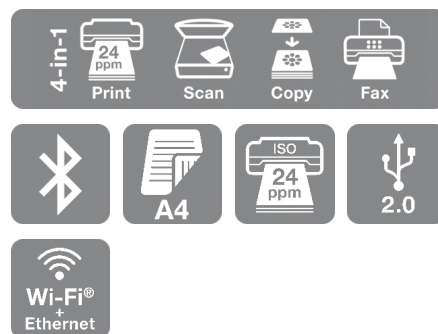

# WorkForce Pro WF-C579RDTWF

DATASHEET / BROCHURE

Vores nyeste, pladsbesparende A4 RIPS MFD leverer hurtig udskrivning, scanning og kopiering med mindsket TCO og lav miljøbelastning.

Øg din virksomheds produktivitet med færre indgreb, en hurtig udskrivning af første side samt sikre udskrivningsregler og workflowprocesser alt sammen med mindskede udskrivningsomkostninger og lavere miljøpåvirkning. Denne effektive enhed til kontorer leverer en blækudfyldelse på op til 50.000 sider i sort og 20.000 i farver, hurtig duplexscanning og et bredt udvalg af workflowløsninger til erhvervsbehov.

## Lave driftsomkostninger

En høj blækudfyldelse mindsker behovet for hyppig bestilling og udskiftning af forbrugsstoffer og medvirker til at sikre forudsigelige udskrivningsomkostninger og konkurrencedygtig TCO (lave samlede ejeromkostninger). Desuden sikrer inkjeteknologien med færre udskiftelige dele lavere skjulte omkostninger til service og indgreb.

## Høj produktivitet

En FPOT (hurtig udskrivning af første side) på 4,8 sek. i sort og 5,3 sek. i farve fra klartilstand, udskrivningshastigheder på op til 24 ppm i farve og sort-hvid (ISO-hastighed) og en hurtig duplexscanning på 60 ipm (billeder/min.) medvirker til at fastholde et hurtigt produktivitetniveau. Udskriv mere i længere tid med en forbedret holdbarhed på 240.000 sider. En maksimal papirkapacitet på 1.330 ark sparer tid til genpåfyldning.